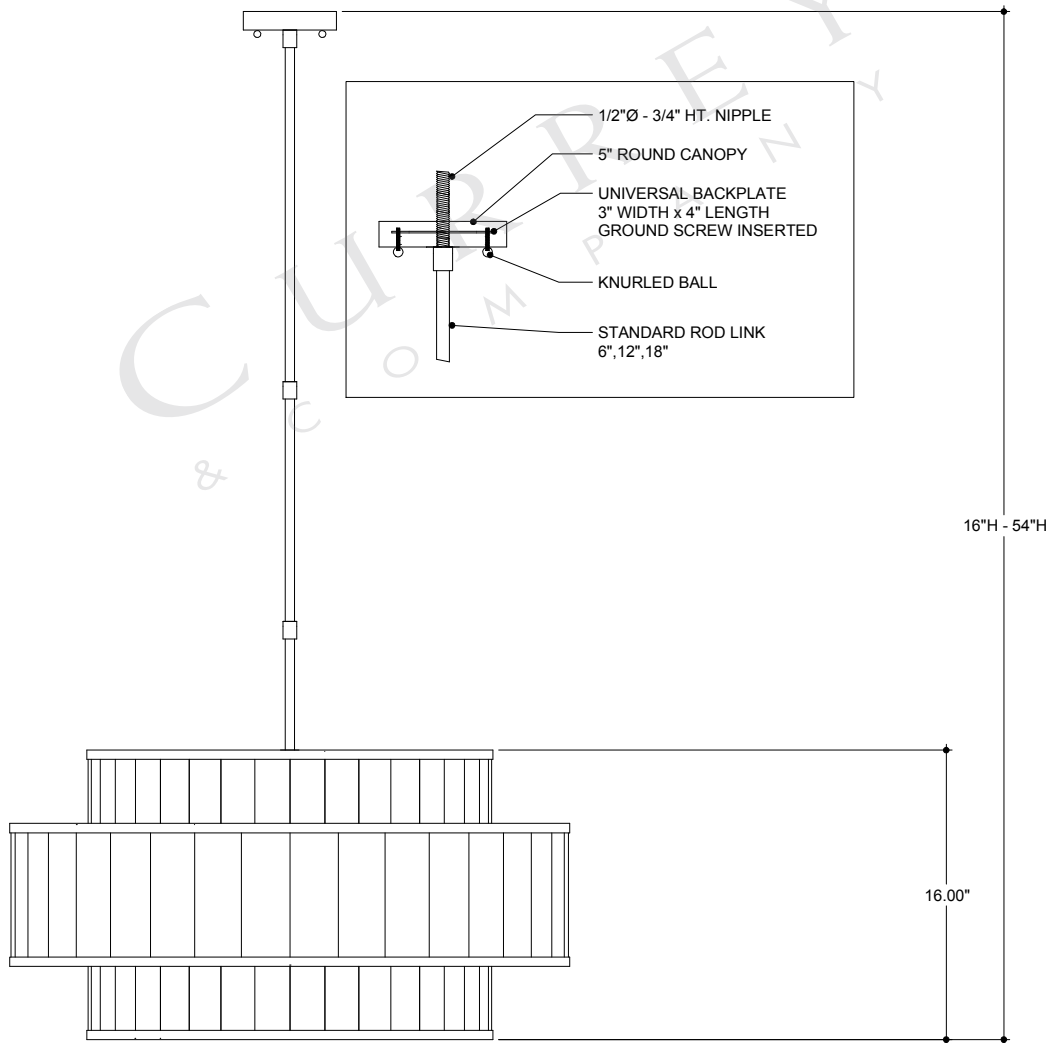

TOP VIEW

FRONT VIEW

16"H - 54"H

16.00"