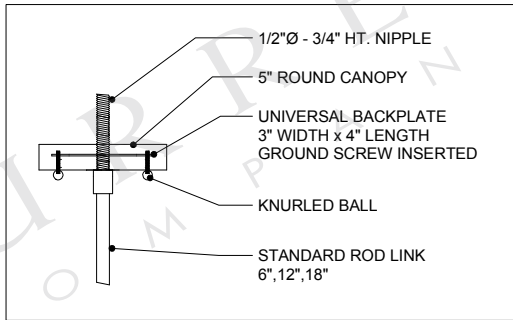

TOP VIEW

FRONT VIEW

16"H - 54"H

16.00"