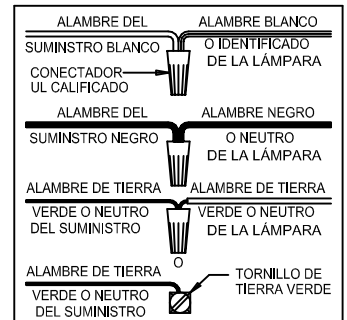

Instructions d'Assemblage et Installation

MISE EN GARDE: Lire les instructions avec soin et couper le courant au disjoncteur central avant de commencer l'installation.

ADVERTENCIA - Si usa algún dispositivo especial de control con este aparato de luz, siga las instrucciones cuidadosamente para asegurar la completa conformidad con los requisitos N.E.C. Si existe alguna duda, contacte un electricista calificado.

ADVERTENCIA - Este producto contiene sustancias químicas que según el Estado de California causa cáncer, defectos de nacimiento y (o) daño al sistema reproductor. Lavarse bien las manos después de instalar, manipular, limpiar o tocar de manera alguna este producto.

PRECAUCION - El vidrio es frágil; tenga cuidado al manipular el (los) elemento(s) de vidrio y/o la(s) bombilla(s).