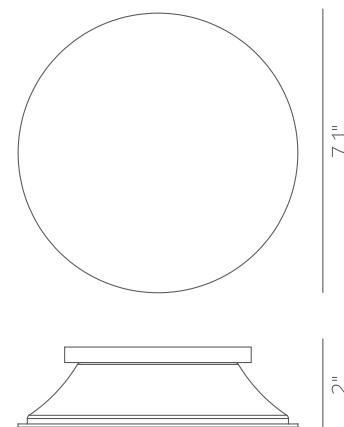

PROJECT			
DATE		TYPE	

PW131159-BC

PW131159-MH

PW131159-SDG

PW131159-BT

PW131159-AB

PW131159-PN

ECLIPSE