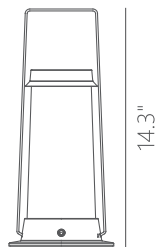

<b>PROJECT</b>			
<b>DATE</b>		<b>TYPE</b>	

PT140977-AB

6.3"

## EXPLORER

**Material:** Steel  
**Lamp Shade:** Glass  
**Finish:** AB - Antique Brass

**Color Temp.:** 3000K  
**CRI (Ra):** ≥90  
**LED Rated Life:** ≈50,000 Hours

**PT140977**

**Wattage:** 8W  
**Voltage:** 100~240V  
**Total Lumens:** 630  
**Delivered Lumens:** 273