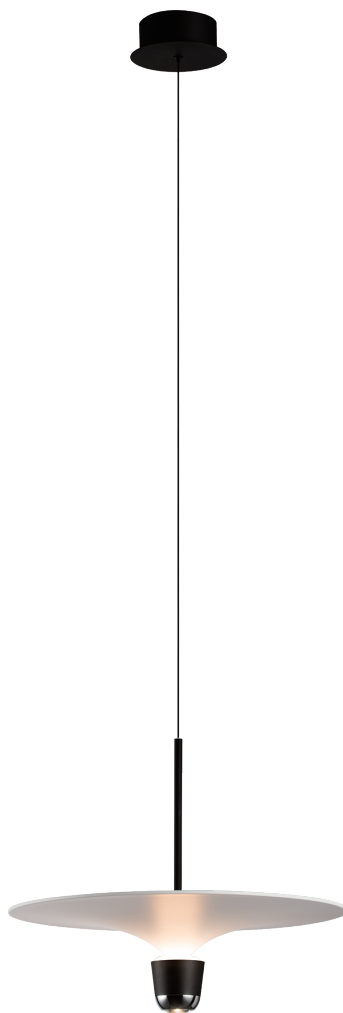

<b>PROJECT</b>			
<b>DATE</b>		<b>TYPE</b>	

PP121413-PW

## GRAVITY

**Material:**  
Aluminum

**Color Temp.:**  
3000K

**Optical Lens:**  
Glass

**CRI (Ra):**  
≥90

**Finish:**  
PW - Pure White

**LED Rated Life:**  
≈50,000 Hours

**Finish Details:**  
Brushed Nickel  
Matte Black