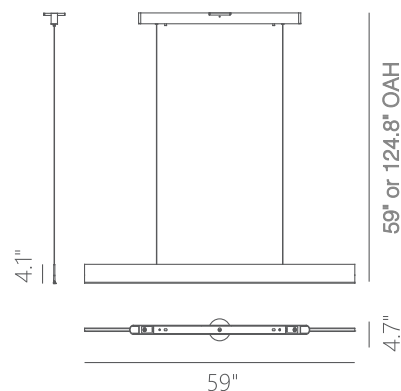

## PROMETHEUS

**Material:**  
Aluminum

**Diffuser:**  
Acrylic

**Finishes:**  
AL - Brushed Aluminum  
BG - Brushed Gold  
DT - Deep Taupe  
SDG - Satin Dark Gray

**Color Temp.:**  
3000K

**CRI (Ra):**  
≥90