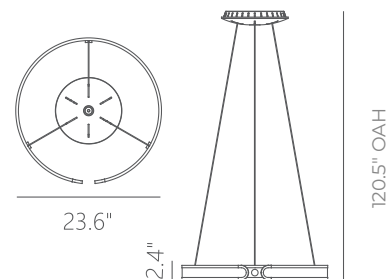

## GIANNI

**Materials:**

Steel, Aluminum

**Illuminating Shade:**

Acrylic

**Finish:**

BC - Brushed Champagne

**Color Temp.:**