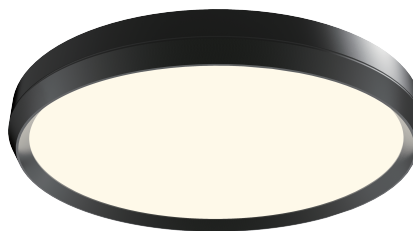

PC111123-SDG