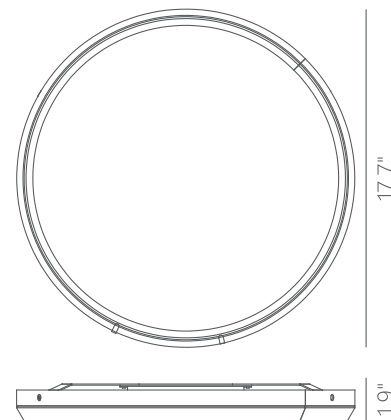

## SKYLIGHT

**Material:**  
Aluminum

**Diffuser:**  
Acrylic

**Finishes:**  
AL - Brushed Aluminum  
BC - Brushed Champagne  
MH - Matte White  
SDG - Satin Dark Gray

**Color Temp.:**  
3000K

**CRI (Ra):**  
≥90