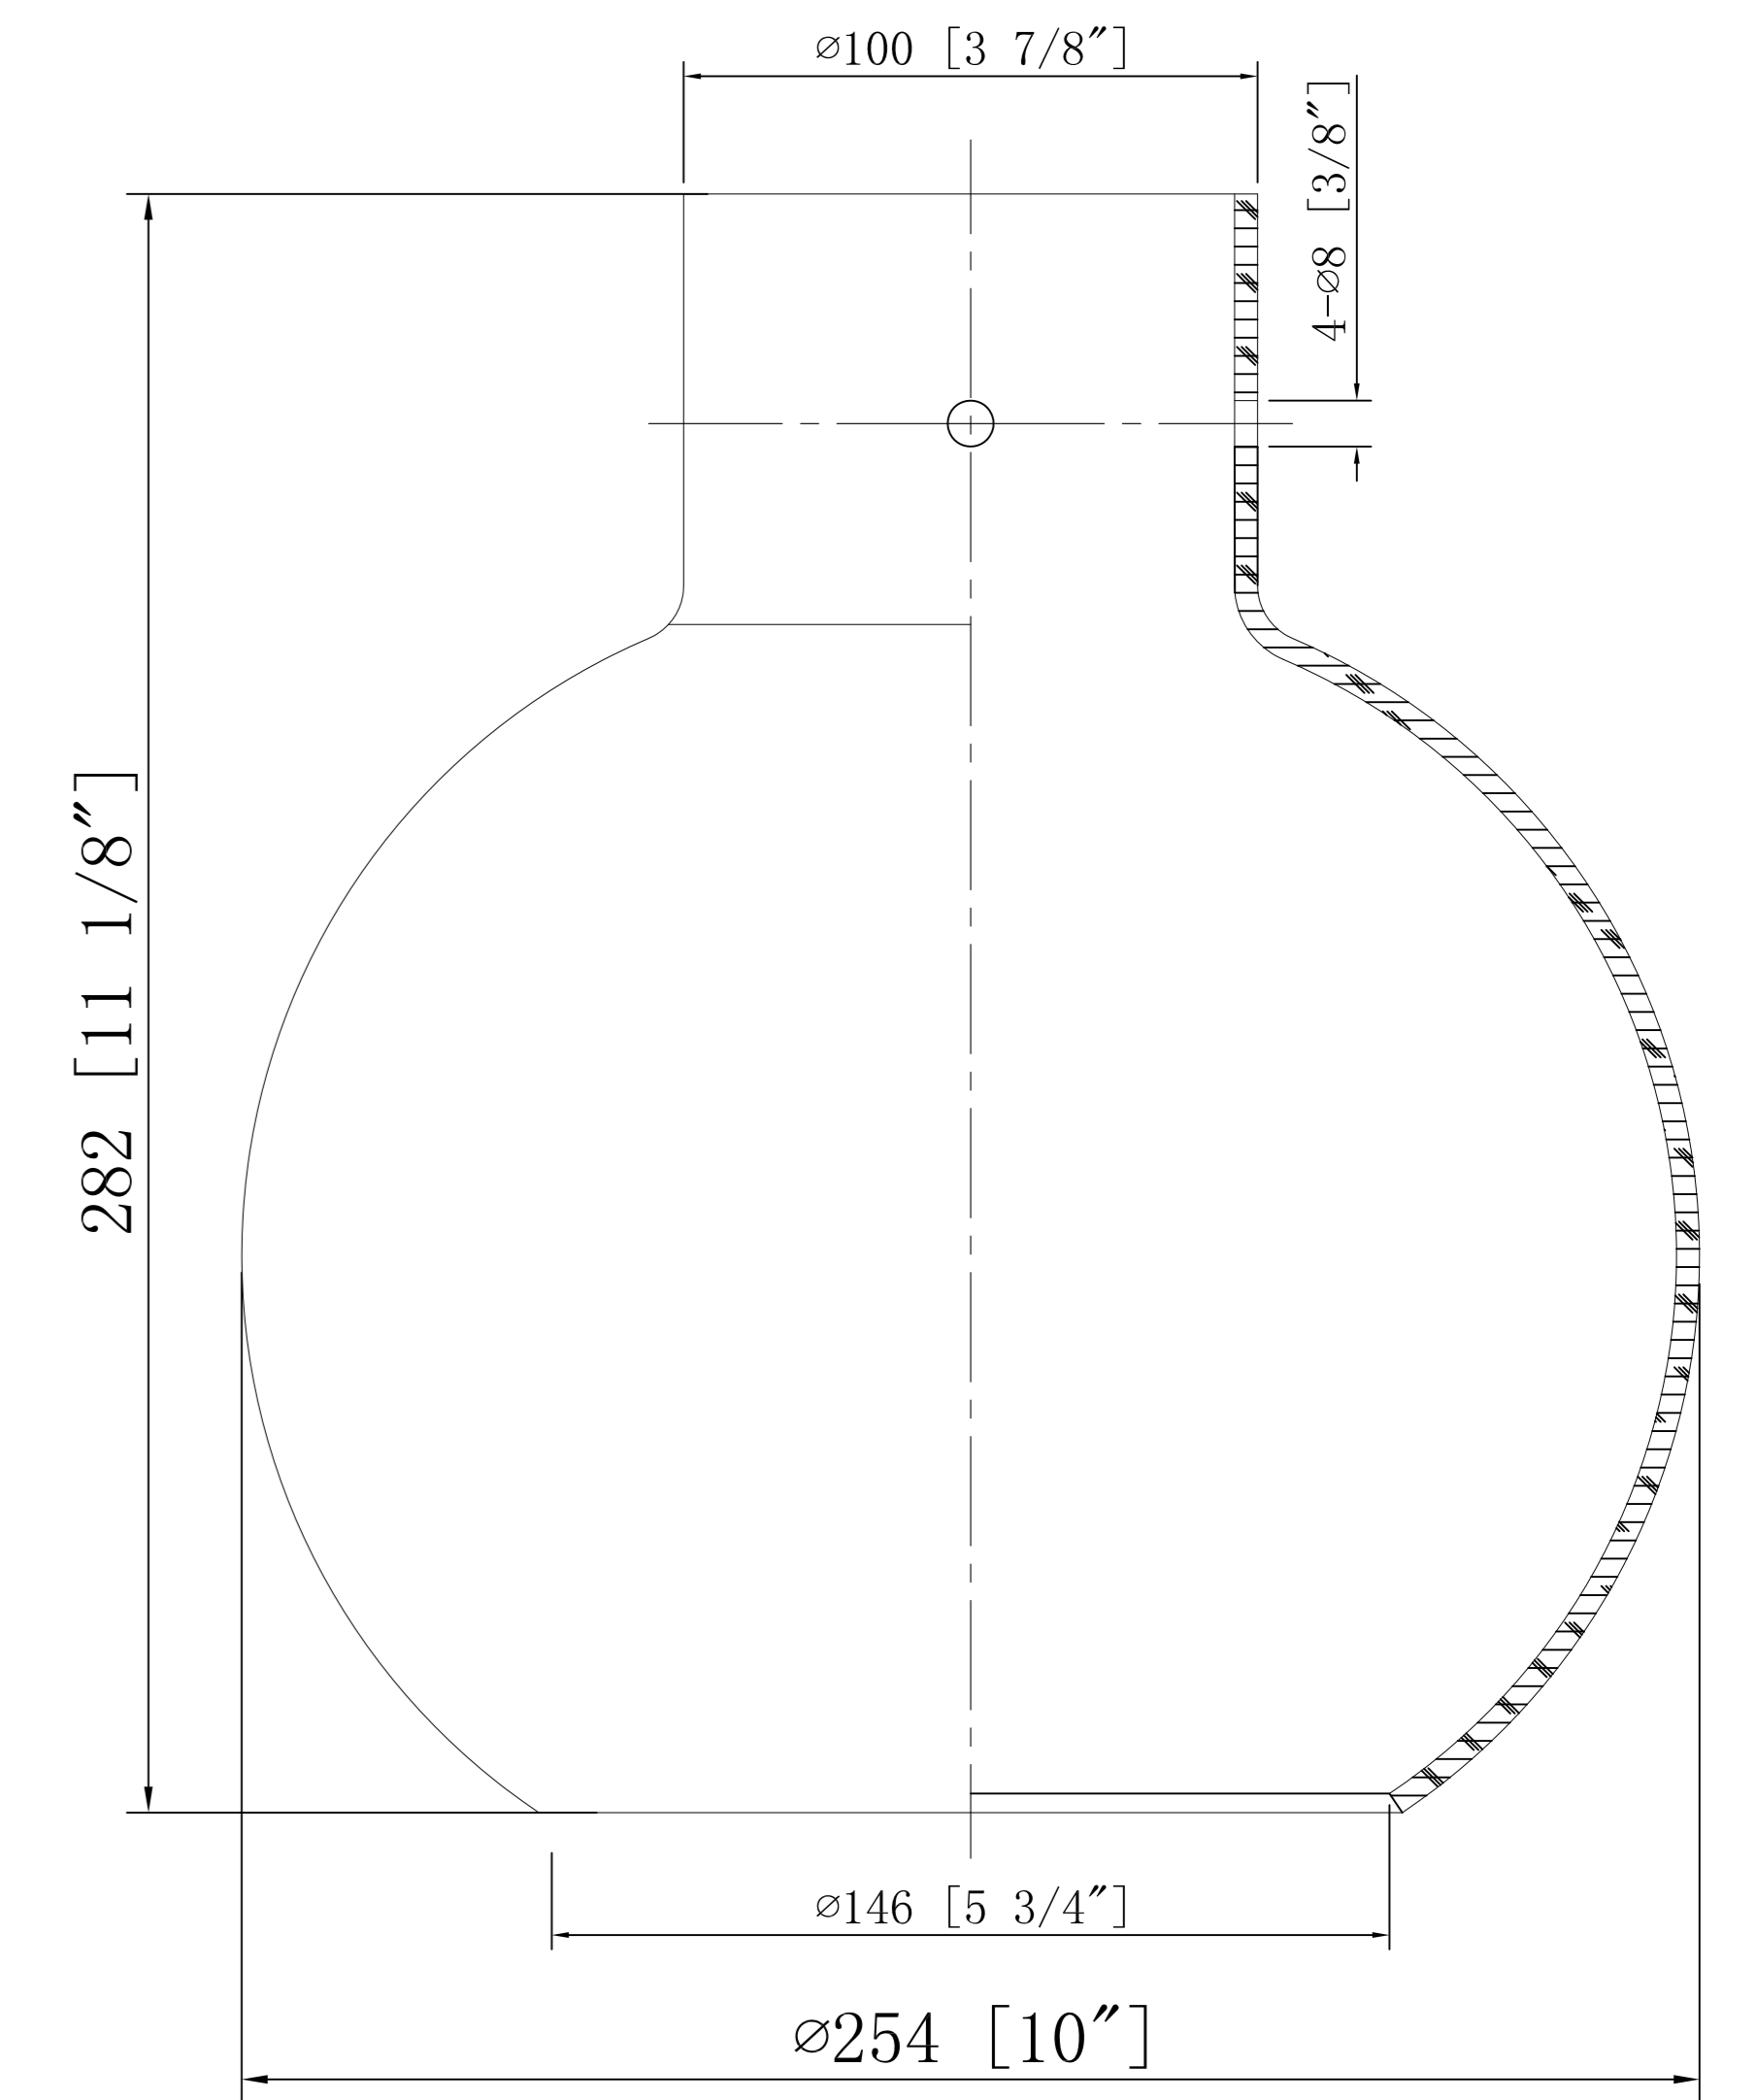

ITEM: G410-10WH