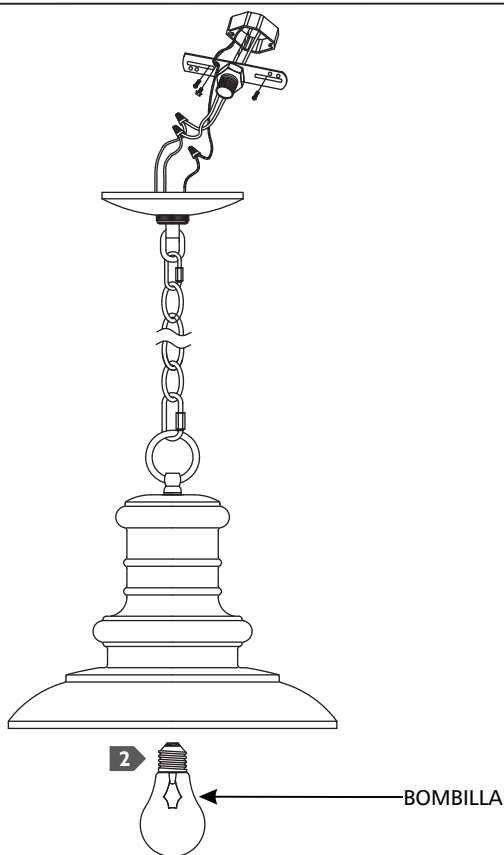

PRECAUCIÓN: RIESGO DE INCENDIO

Este producto debe instalarse de acuerdo con el código de instalación aplicable por una persona familiarizada con la construcción y operación del producto y los riesgos que conllevan.

Utilizar conductores de suministro mínimo 90° c.

IA

1. **1** Siga las instrucciones de instalación adjuntas suplemento para la instalación eléctrica y el accesorio en la caja de salida casa.
2. **2** Atornille la lámpara en el zócalo. Consulte la etiqueta del casquillo de la lámpara para obtener información Potencia Max.