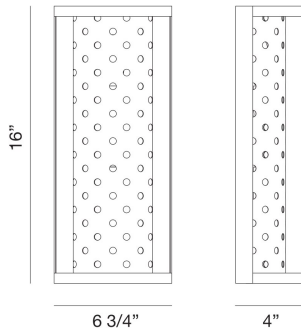

GRADO, 2 LT WALL SCONCE

PRODUCT DETAILS

No. / Non.	:	39414-021
Product Color / Couleur du produit	:	GOLD
Shade / Accent Colour / Ombre / Couleur d'accent	:	GOLD
Width / Largeur	:	6.75"
Height / La taille	:	16"
Ext	:	4"
Weight / Poids	:	6.5lbs

LIGHT SOURCE DETAILS

Number of Bulbs	:	2
Light Source	:	Incandescent
Light Source Type / Type de source lumineuse	:	B10
Input Voltage / Tension d'entrée	:	120V
Bulb Voltage / Tension de l'ampoule	:	120V
Socket Type / Type de prise	:	E12
Wattage	:	60W
Total Wattage / Puissance totale	:	120W
Bulb Included	:	No
Dimmable / Dimmable	:	Yes

Options Available

ITEM NO.	FINISH	SHADE
39414-014	CHROME	CHROME
39414-021	GOLD	GOLD

TECHNICAL DETAILS

Canopy / Backplate Length / Canopée / Longueur Backplate	:	16"
Canopy / Backplate Height / Canopée / Hauteur Backplate	:	0.5"
Canopy / Backplate Width / Canopée / Largeur Backplate	:	6.75"